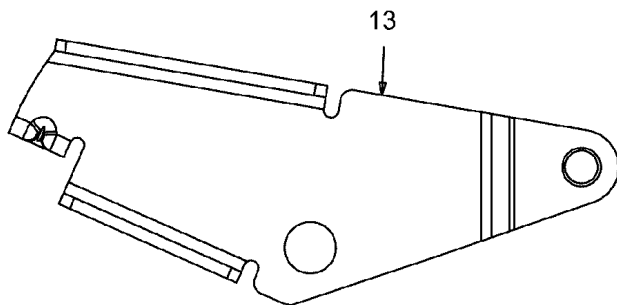

SEAT BRACKET FOR REFERENCE ONLY