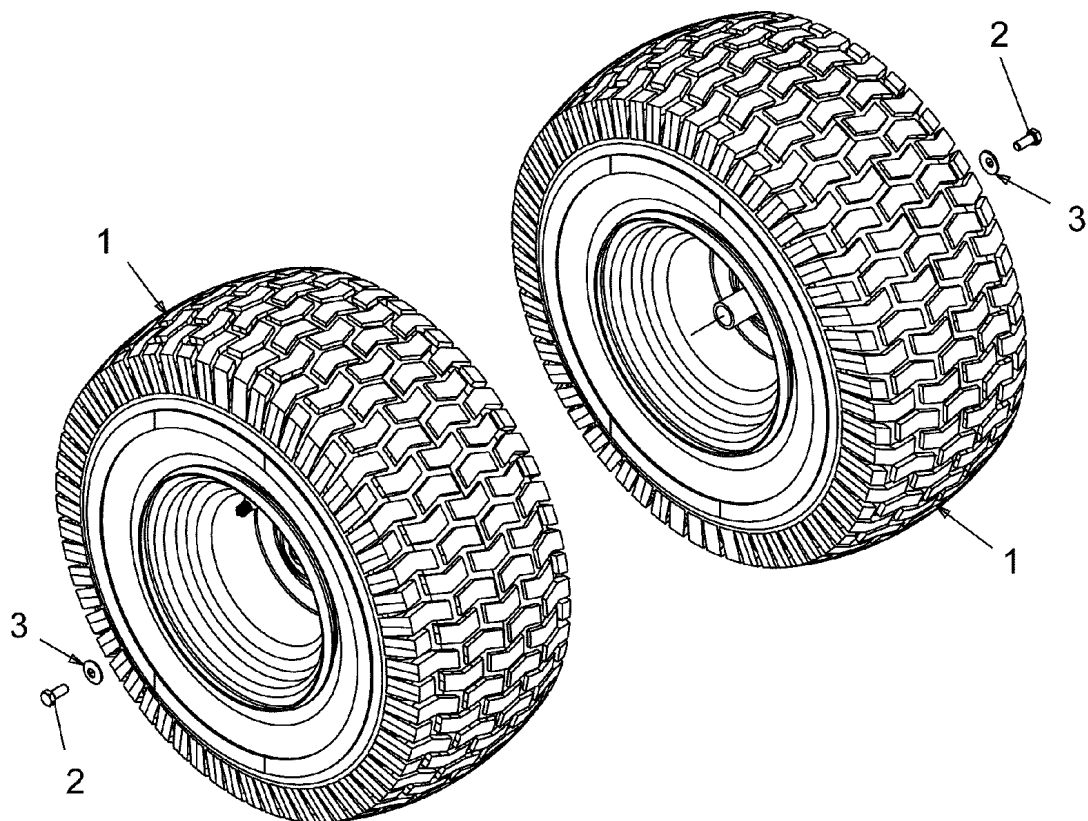

E3-03793A-01

Illustration Hinterräder

Bild Nr.	St.- Zahl	Teile Nr.	Beschreibung
1	2	C6340104662	Rad
2	2	C7100627	Schraube
3	2	C7360242	Scheibe
4	1	C63404369662	Felge
5	1	C7340255	Ventil
6	1	C7341596	Reifen