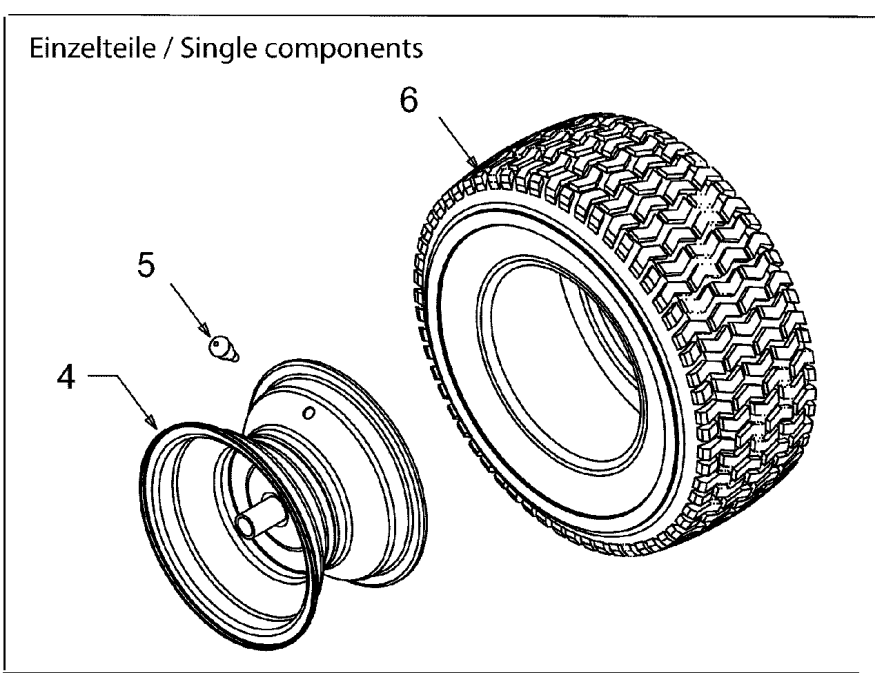

E3-03793A-01

Illustration Hinterräder

Bild Nr.	St.- Zahl	Teile Nr.	Beschreibung
1	2	C6340104662	Rad
2	2	C7100627	Schraube
3	2	C7360242	Scheibe
4	1	C63404369662	Felge
5	1	C7340255	Ventil
6	1	C7341596	Reifen